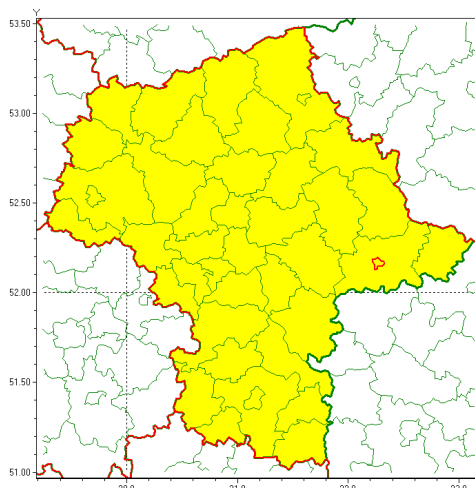

email: meteo.warszawa@imgw.pl

www: www.imgw.pl

Zasięg ostrzeżenia w województwie

Burze z gradem

Ostrzeżenie meteorologiczne Nr 41

Nazwa biura	IMGW-PIB Centralne Biuro Prognoz Meteorologicznych w Warszawie
Zjawisko/stopień zagrożenia	Burze z gradem/ 1
Obszar	województwo mazowieckie powiat Siedlce
Ważność	od godz. 13:00 dnia 25.05.2020 do godz. 21:00 dnia 25.05.2020
Przebieg	Prognozuje się wystąpienie burz z opadami deszczu miejscami do 20 mm, lokalnie do 30 mm oraz porywami wiatru do 65 km/h. Możliwy grad.
Prawdopodobieństwo wystąpienia zjawiska(%)	80%
Uwagi	Brak.
Dyrektor synoptyk IMGW-PIB	Małgorzata Tomczuk
Godzina i data wydania	godz. 10:25 dnia 25.05.2020
SMS	IMGW-PIB OSTRZEŻA: BURZE Z GRADEM/1 mazowieckie/Siedlce od 13:00/25.05 do 21:00/25.05.2020 deszcz 25 mm, porywy 65 km/h.