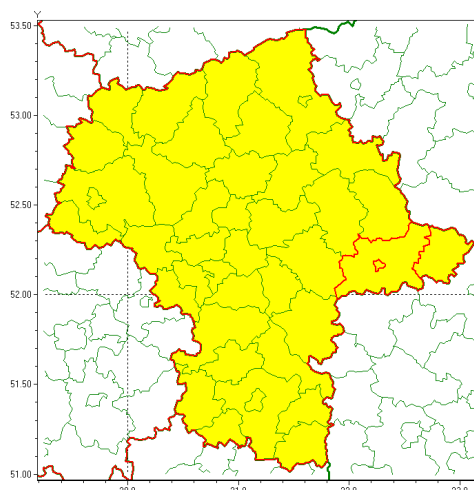

Zasięg ostrzeżenia w województwie

Silny wiatr

Ostrzeżenie meteorologiczne Nr 6

Nazwa biura	IMGW-PIB Centralne Biuro Prognoz Meteorologicznych - Wydział w Warszawie
Zjawisko/stopień zagrożenia	Silny wiatr/ 1
Obszar	województwo mazowieckie powiat siedlecki
Ważność	od godz. 07:00 dnia 20.01.2022 do godz. 17:00 dnia 20.01.2022
Przebieg	Prognozuje się wystąpienie silnego wiatru o średniej prędkości od 25 km/h do 40 km/h, w porywach do 75 km/h, lokalnie porywy do około 80 km/h, południowo-zachodni skrajczy na północno-zachodni.
Prawdopodobieństwo wystąpienia zjawiska(%)	70%
Uwagi	Brak.
Dyrektor synoptyk IMGW-PIB	Dorota Pacocha
Godzina i data wydania	godz. 13:17 dnia 19.01.2022
SMS	IMGW-PIB OSTRZEŻENIE: WIATR/1 mazowieckie/siedlecki od 07:00/20.01 do 17:00/20.01.2022 prędkość do 40 km/h, porywy do 80 km/h, W.