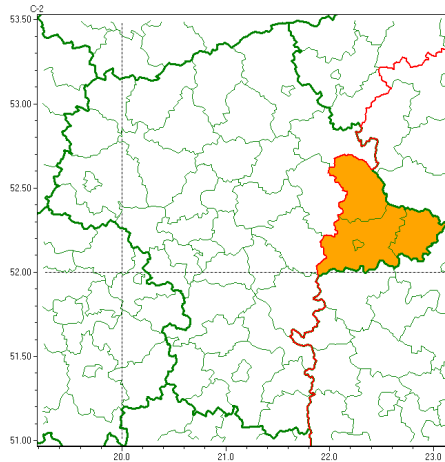

email: meteo.warszawa@imgw.pl

www: www.imgw.pl

Zasięg ostrzeżeń w województwie

Burze z gradem
2022-06-10 05:28

WOJEWÓDZTWO MAZOWIECKIE OSTRZEŻENIA METEOROLOGICZNE ZBIORCZO NR 96 WYKAZ OBOWIĄZUJĄCYCH OSTRZEŻEŃ o godz. 05:28 dnia 10.06.2022

Zjawisko/Stopień zagrożenia	Burze z gradem/2
Obszar (w nawiasie numer ostrzeżenia dla powiatu)	powiaty: łosicki(44), Siedlce(45), siedlecki(45), sokołowski(47)
Ważność	od godz. 12:00 dnia 10.06.2022 do godz. 23:00 dnia 10.06.2022
Prawdopodobieństwo	80%
Przebieg	Prognozowane są burze, którym będzie towarzyszyć silne opady deszczu od 20 mm do 35 mm, miejscami do 45 mm, oraz porywy wiatru do 70 km/h. Miejscami grad.
SMS	IMGW-PIB OSTRZEŻENIA: BURZE Z GRADEM/2 mazowieckie (4 powiaty) od 12:00/10.06 do 23:00/10.06.2022 deszcz 45 mm, grad, porywy 70 km/h. Dotyczy powiatów: łosicki, Siedlce, siedlecki i sokołowski.
RSO	Woj. mazowieckie (4 powiaty), IMGW-PIB wydał ostrzeżenie drugiego stopnia o burzach z gradem
Uwagi	Brak.