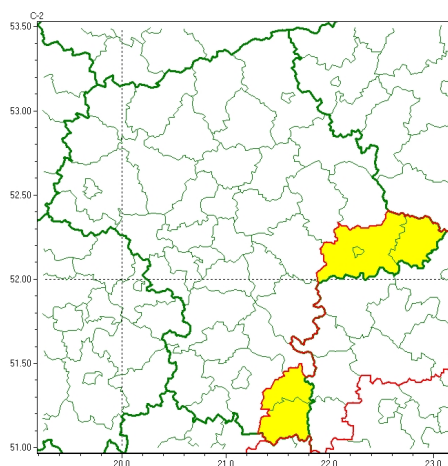

## Zasięg ostrzeżeń w województwie

Intensywne opady śniegu  
2022-12-10 10:45

### WOJEWÓDZTWO MAZOWIECKIE OSTRZEŻENIA METEOROLOGICZNE ZBIORCZO NR 264 WYKAZ OBLICZONYCH CYCHOSTRZEŻEŃ o godz. 10:45 dnia 10.12.2022

Zjawisko/Stopień zagrożenia	Intensywne opady śniegu/1
Obszar (w nawiasie numer ostrzeżenia dla powiatu)	powiaty: lipski(100), łosicki(92), Siedlce(93), siedlecki(93), zwoleński(100)
Ważność	od godz. 03:00 dnia 11.12.2022 do godz. 16:00 dnia 11.12.2022
Prawdopodobieństwo	90%
Przebieg	Prognozowane są opady śniegu powodujące przyrost pokrywy śnieżnej o 10 cm do 15 cm, miejscami 20 cm.
SMS	IMGW-PIB OSTRZEŻENIA: NIEG/1 mazowieckie (5 powiatów) od 03:00/11.12 do 16:00/11.12.2022 przyrost pokrywy 15 cm, miejscami 20 cm. Dotyczy powiatów: lipski, łosicki, Siedlce, siedlecki i zwoleński.
RSO	Woj. mazowieckie (5 powiatów), IMGW-PIB wydał ostrzeżenie pierwszego stopnia o intensywnych opadach śniegu
Uwagi	Brak.